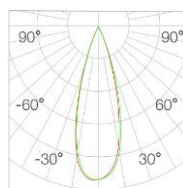

灯具型号 BHJ7055CW/CW

灯位编号

配光曲线

光束角	24°	H(m)	E(lx)	D(cm)
功率	5W	1	1055	46
中心光强	1055cd	2	263	93
光通量	231lm	3	117	140
眩光指数	UGR<6	4	65	186

光束角	36°	H(m)	E(lx)	D(cm)
功率	5W	1	506	67
中心光强	507cd	2	126	134
光通量	202lm	3	56	201
眩光指数	UGR<6	4	31	268

光束角	50°	H(m)	E(lx)	D(cm)
功率	5W	1	246	94
中心光强	248cd	2	61	188
光通量	172lm	3	27	282
眩光指数	UGR<6	4	15	377

光束角	24°	H(m)	E(lx)	D(cm)
功率	7W	1	1507	46
中心光强	1507cd	2	376	93
光通量	328lm	3	167	140
眩光指数	UGR<6	4	94	187

光束角	36°	H(m)	E(lx)	D(cm)
功率	7W	1	727	66
中心光强	728cd	2	181	133
光通量	288lm	3	80	200
眩光指数	UGR<6	4	45	267

光束角	50°	H(m)	E(lx)	D(cm)
功率	7W	1	401	94
中心光强	403cd	2	100	188
光通量	250lm	3	44	283
眩光指数	UGR<6	4	25	377