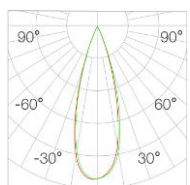

灯具型号 BHJ7055CW/CW

灯位编号

配光曲线

光束角	24°	H(m)	E(lx)	D(cm)
功率	5W	1	1055	46
中心光强	1055cd	2	263	93
光通量	231lm	3	117	140
眩光指数	UGR<6	4	65	186

光束角	36°	H(m)	E(lx)	D(cm)
功率	5W	1	506	67
中心光强	507cd	2	126	134
光通量	202lm	3	56	201
眩光指数	UGR<6	4	31	268

光束角	50°	H(m)	E(lx)	D(cm)
功率	5W	1	246	94
中心光强	248cd	2	61	188
光通量	172lm	3	27	282
眩光指数	UGR<6	4	15	377

光束角	24°	H(m)	E(lx)	D(cm)
功率	7W	1	1507	46
中心光强	1507cd	2	376	93
光通量	328lm	3	167	140
眩光指数	UGR<6	4	94	187

光束角	36°	H(m)	E(lx)	D(cm)
功率	7W	1	727	66
中心光强	728cd	2	181	133
光通量	288lm	3	80	200
眩光指数	UGR<6	4	45	267

光束角	50°	H(m)	E(lx)	D(cm)
功率	7W	1	401	94
中心光强	403cd	2	100	188
光通量	250lm	3	44	283
眩光指数	UGR<6	4	25	377