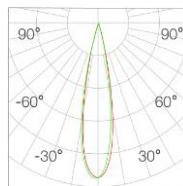

灯具型号 BHJ7055CW/CW

灯位编号

配光曲线

光束角	24°	H(m)	E(lx)	D(cm)
功率	5W	1	1055	46
中心光强	1055cd	2	263	93
光通量	231lm	3	117	140
眩光指数	UGR<6	4	65	186

光束角	36°	H(m)	E(lx)	D(cm)
功率	5W	1	506	67
中心光强	507cd	2	126	134
光通量	202lm	3	56	201
眩光指数	UGR<6	4	31	268

光束角	50°	H(m)	E(lx)	D(cm)
功率	5W	1	246	94
中心光强	248cd	2	61	188
光通量	172lm	3	27	282
眩光指数	UGR<6	4	15	377

光束角	24°	H(m)	E(lx)	D(cm)
功率	7W	1	1507	46
中心光强	1507cd	2	376	93
光通量	328lm	3	167	140
眩光指数	UGR<6	4	94	187

光束角	36°	H(m)	E(lx)	D(cm)
功率	7W	1	727	66
中心光强	728cd	2	181	133
光通量	288lm	3	80	200
眩光指数	UGR<6	4	45	267

光束角	50°	H(m)	E(lx)	D(cm)
功率	7W	1	401	94
中心光强	403cd	2	100	188
光通量	250lm	3	44	283
眩光指数	UGR<6	4	25	377