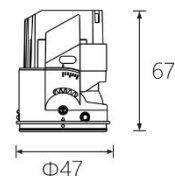

系列名 BACH 5s / 嵌入式射灯

灯具型号 BHJ7055CW/CW

项目名称

灯位编号

灯具规格

色温	1800-5000K
光束角	24°/36°/50°
色容差	SDCM≤3
显色指数	Ra≥90
功率	5W/7W
输入电压	DC36V
调光方式	0-10V/DALI
调光深度	/
灯具寿命	50000H
光源类型	LED (COB)
光源数量	1
安装方式	依据安装预埋件 (嵌入式)
天花厚度	5-25mm
产品材质	铝合金
外观颜色	星际灰
表面工艺	喷漆
重量	0.1kg
绝缘等级	Class 3
防护等级	IP20

可选配件

Next page...

灯具描述

BACH 5s--嵌入式射灯

下照与调节一体；球形遮光结构设计避免杂散光从灯体后方溢出；高斯光学系统，光斑精准圆润；可视听化的结构与精巧的拉环简化了灯具的后期调试流程；光学配件及下罩配件可徒手进行更换。1800-5000K 双色温区间，更贴近人类日常常用色温区间段。