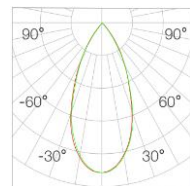

灯具型号 BHJ7055CW/CW

灯位编号

配光曲线

光束角	24°	H(m)	E(lx)	D(cm)
功率	5W	1	1055	46
中心光强	1055cd	2	263	93
光通量	231lm	3	117	140
眩光指数	UGR<6	4	65	186

光束角	36°	H(m)	E(lx)	D(cm)
功率	5W	1	506	67
中心光强	507cd	2	126	134
光通量	202lm	3	56	201
眩光指数	UGR<6	4	31	268

光束角	50°	H(m)	E(lx)	D(cm)
功率	5W	1	246	94
中心光强	248cd	2	61	188
光通量	172lm	3	27	282
眩光指数	UGR<6	4	15	377

光束角	24°	H(m)	E(lx)	D(cm)
功率	7W	1	1507	46
中心光强	1507cd	2	376	93
光通量	328lm	3	167	140
眩光指数	UGR<6	4	94	187

光束角	36°	H(m)	E(lx)	D(cm)
功率	7W	1	727	66
中心光强	728cd	2	181	133
光通量	288lm	3	80	200
眩光指数	UGR<6	4	45	267

光束角	50°	H(m)	E(lx)	D(cm)
功率	7W	1	401	94
中心光强	403cd	2	100	188
光通量	250lm	3	44	283
眩光指数	UGR<6	4	25	377