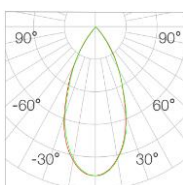

灯具型号 BHJ7055CW/CW

灯位编号

配光曲线

光束角	24°	H(m)	E(lx)	D(cm)
功率	5W	1	1055	46
中心光强	1055cd	2	263	93
光通量	231lm	3	117	140
眩光指数	UGR<6	4	65	186

光束角	36°	H(m)	E(lx)	D(cm)
功率	5W	1	506	67
中心光强	507cd	2	126	134
光通量	202lm	3	56	201
眩光指数	UGR<6	4	31	268

光束角	50°	H(m)	E(lx)	D(cm)
功率	5W	1	246	94
中心光强	248cd	2	61	188
光通量	172lm	3	27	282
眩光指数	UGR<6	4	15	377

光束角	24°	H(m)	E(lx)	D(cm)
功率	7W	1	1507	46
中心光强	1507cd	2	376	93
光通量	328lm	3	167	140
眩光指数	UGR<6	4	94	187

光束角	36°	H(m)	E(lx)	D(cm)
功率	7W	1	727	66
中心光强	728cd	2	181	133
光通量	288lm	3	80	200
眩光指数	UGR<6	4	45	267

光束角	50°	H(m)	E(lx)	D(cm)
功率	7W	1	401	94
中心光强	403cd	2	100	188
光通量	250lm	3	44	283
眩光指数	UGR<6	4	25	377