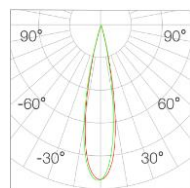

灯具型号 BHJ7055CW/CW

灯位编号

配光曲线

光束角	24°	H(m)	E(lx)	D(cm)
功率	5W	1	1055	46
中心光强	1055cd	2	263	93
光通量	231lm	3	117	140
眩光指数	UGR<6	4	65	186

光束角	36°	H(m)	E(lx)	D(cm)
功率	5W	1	506	67
中心光强	507cd	2	126	134
光通量	202lm	3	56	201
眩光指数	UGR<6	4	31	268

光束角	50°	H(m)	E(lx)	D(cm)
功率	5W	1	246	94
中心光强	248cd	2	61	188
光通量	172lm	3	27	282
眩光指数	UGR<6	4	15	377

光束角	24°	H(m)	E(lx)	D(cm)
功率	7W	1	1507	46
中心光强	1507cd	2	376	93
光通量	328lm	3	167	140
眩光指数	UGR<6	4	94	187

光束角	36°	H(m)	E(lx)	D(cm)
功率	7W	1	727	66
中心光强	728cd	2	181	133
光通量	288lm	3	80	200
眩光指数	UGR<6	4	45	267

光束角	50°	H(m)	E(lx)	D(cm)
功率	7W	1	401	94
中心光强	403cd	2	100	188
光通量	250lm	3	44	283
眩光指数	UGR<6	4	25	377