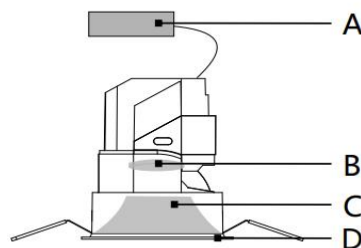

可选配件

Next page...

灯具描述

BACH 5s--嵌入式射灯

下照与调节一体；球形遮光结构设计避免杂散光从灯体后方溢出；高斯光学系统，光斑精准圆润；可视听化的结构与精巧的拉环简化了灯具的后期调试流程；光学配件及下罩配件可徒手进行更换。1800-5000K 双色温区间，更贴近人类日常常用色温区间段。

配件应用

A: 恒流驱动
B: 光学配件
C: 下反光罩
D: 安装配件

系列名 BACH 5s / 嵌入式射灯